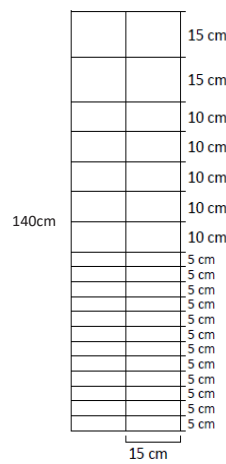

Knotengeflecht

140cm/11/15

Light
Art-Nr. 2314002

140cm/11/15

Standard
Art-Nr. 2314004

140cm/20/15

Hasendicht
Art-Nr. 2314504

160cm/23/15

Hasendicht
Art-Nr. 2316004

Waldzaunpfosten Ø6 x 200 cm

Druckimpr. NTR-A*
Europäische Kiefer – 6-8 Jahre Haltbarkeit
Art-Nr. 3706200

Waldzaunpfosten Ø7 x 250 cm

Druckimpr. NTR-A*
Europäische Kiefer – 6-8 Jahre Haltbarkeit
Art-Nr. 3707250