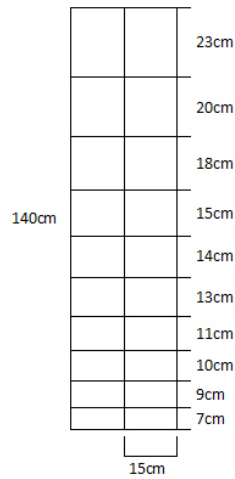

Knotengeflecht

140cm/11/15

Light
Art-Nr. 2314002

140cm/11/15

Standard
Art-Nr. 2314004

140cm/20/15

Hasendicht
Art-Nr. 2314504

160cm/23/15