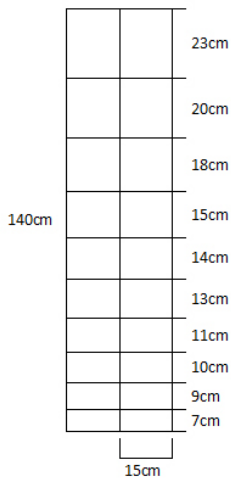

Knotengeflecht

140cm/11/15

Light
Art-Nr. 2314002

140cm/11/15

Standard
Art-Nr. 2314004

140cm/20/15

Hasendicht
Art-Nr. 2314504

160cm/23/15