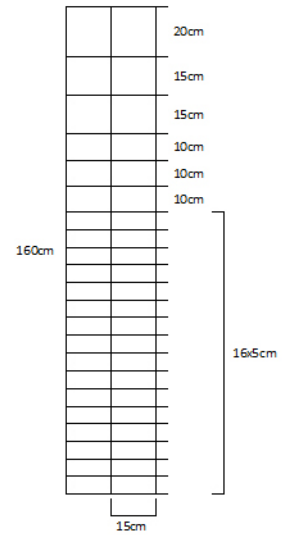

Knotengeflecht

140cm/11/15

Light
Art-Nr. 2314002

140cm/11/15

Standard
Art-Nr. 2314004

140cm/20/15

Hasendicht
Art-Nr. 2314504

160cm/23/15

Hasendicht
Art-Nr. 2316004

Waldzaunpfosten Ø6 x 200 cm

Druckimpr. NTR-A*
Europäische Kiefer – 6-8 Jahre Haltbarkeit
Art-Nr. 3706200

Waldzaunpfosten Ø7 x 250 cm

Druckimpr. NTR-A*
Europäische Kiefer – 6-8 Jahre Haltbarkeit
Art-Nr. 3707250